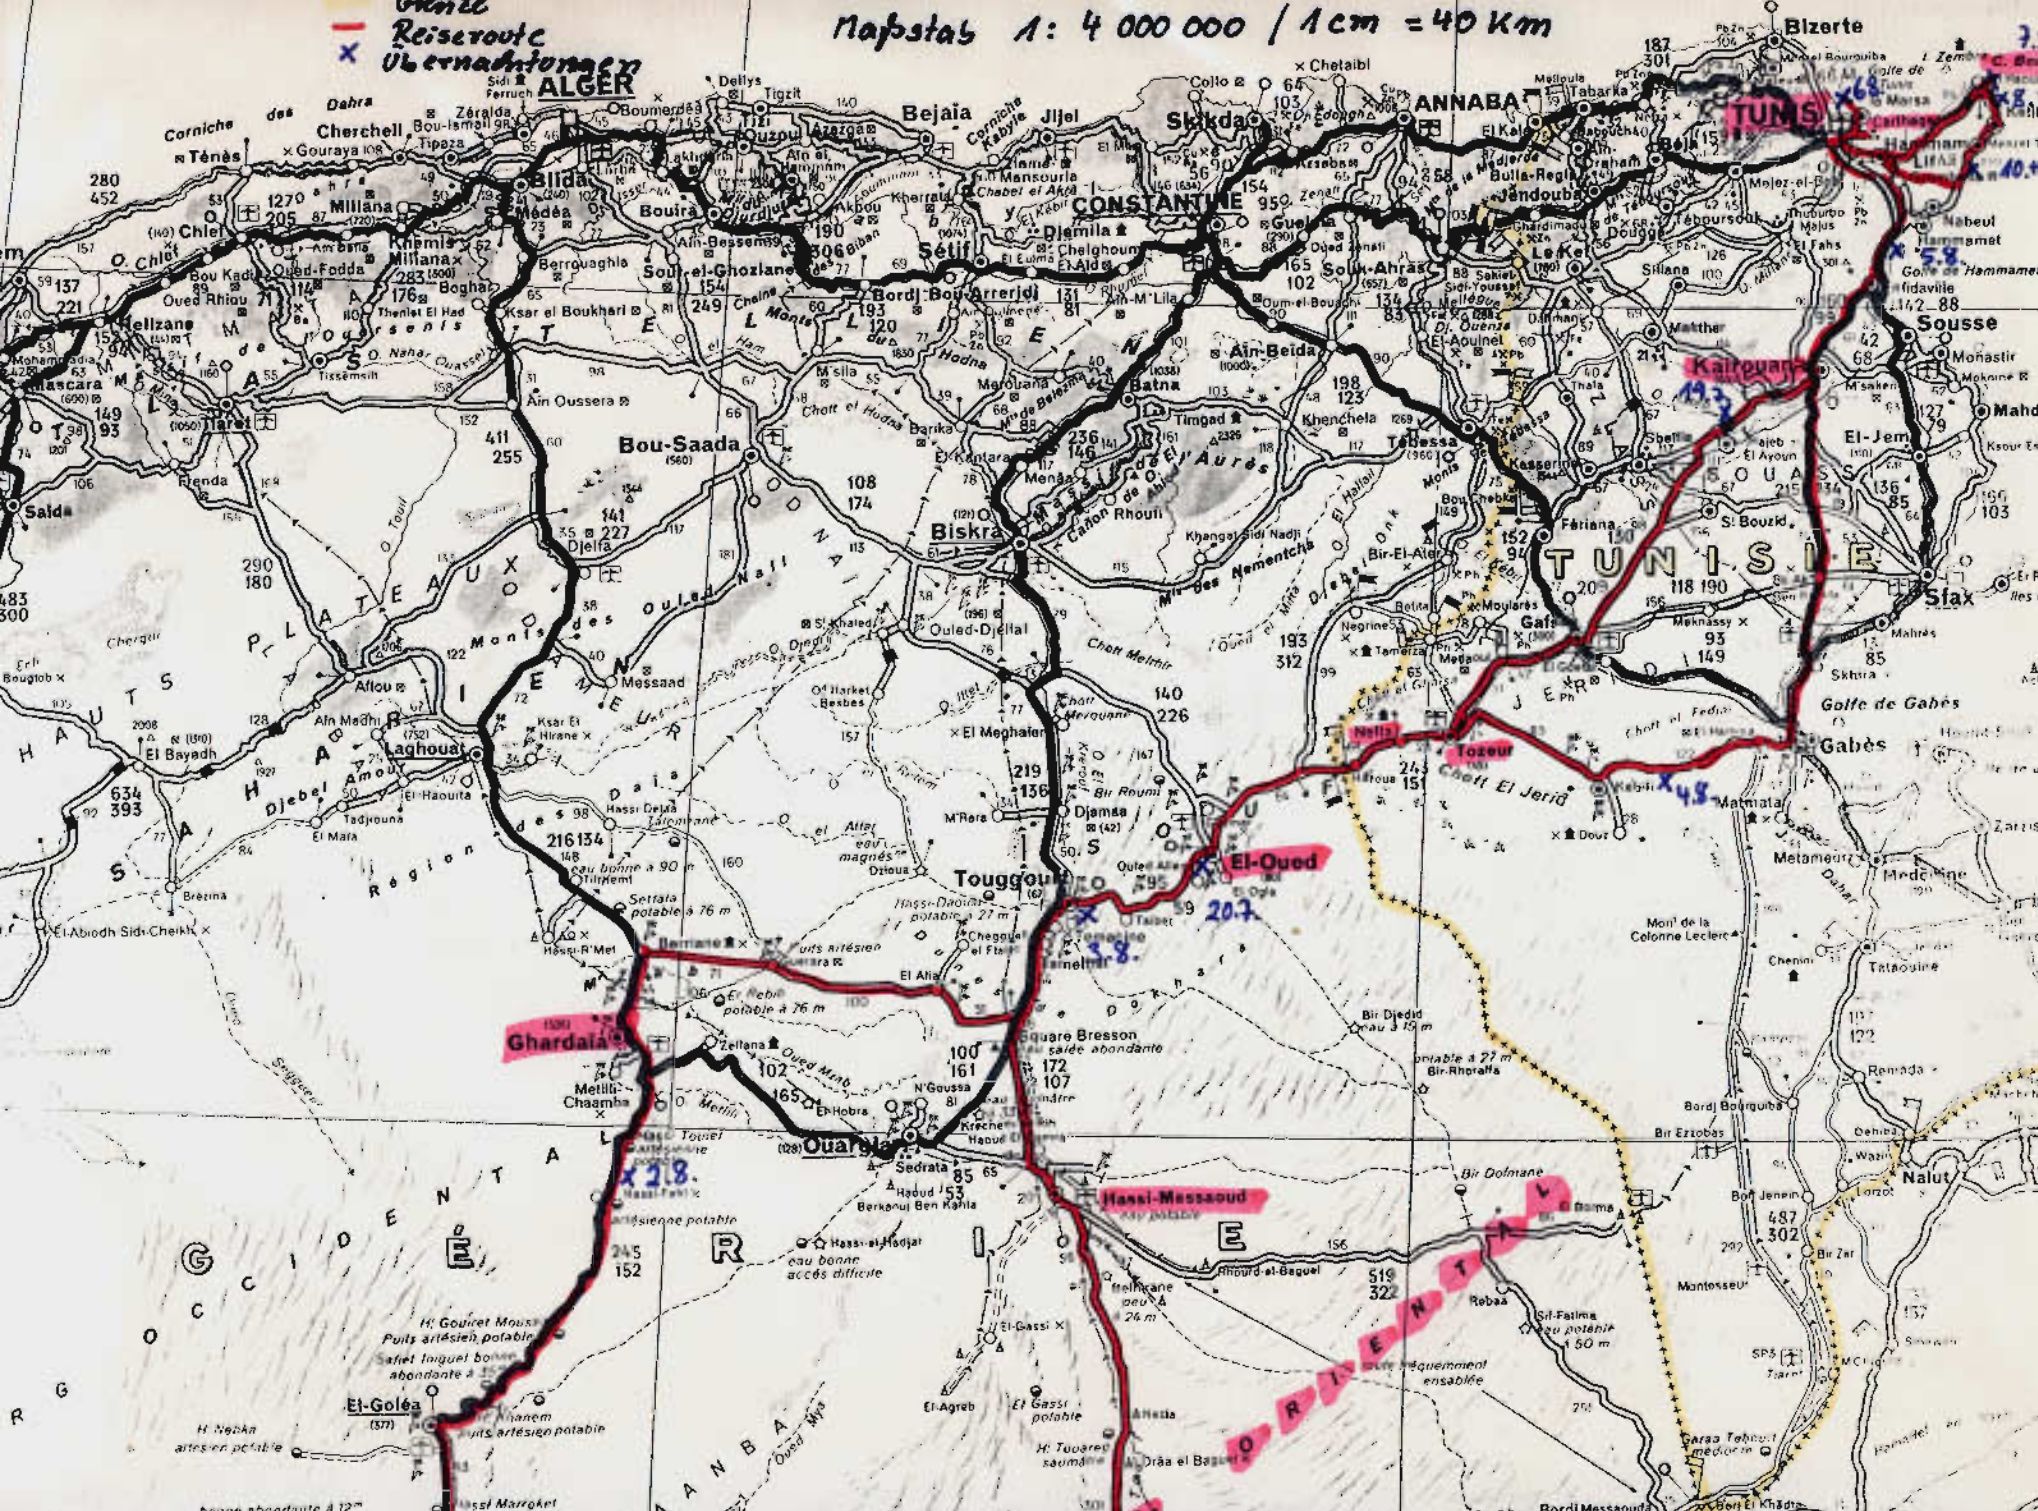

Reiseroute
Übernachtungen

Maßstab 1: 4 000 000 / 1cm = 40 Km

ALGÉRIE

LIBYA

La traversée du Sahara est soumise à une réglementation spéciale. Se renseigner auprès des organismes compétents de chaque pays (en général préfectures ou sous-préfectures proches des régions sahariennes).

Crossing the Sahara is subject to special regulations. Apply to the appropriate authorities (usually the prefecture or sub-prefecture nearest the Sahara) of each of the countries concerned.